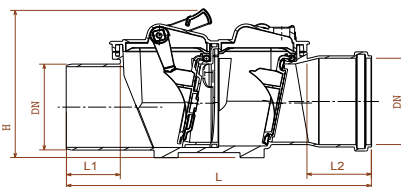

* Plastične cevi i fitinzi - Kombinovana tabela klasifikacije hemijske otpornosti ISO/TR 10358.

Sa jednom klapnom:

Sa dve klapne:

Dostupnost proizvoda

Nepovratni ventil sa jednom klapnom						
Šifra	d	S	L ₁	L ₂	L ₃	L ₄
10202502	110	4,0	64	64	320	189
10202503	125	4,0	68	65	320	226
10202504	160	4,0	68	86	350	248
10402000	200	4,5	100	103	455	300
10402001	250	6,2	144	104	566	365
10402002	315	7,7	160	116	728	454
Nepovratni ventil sa dve klapne						
10202505	110	4,0	62	62	355	190