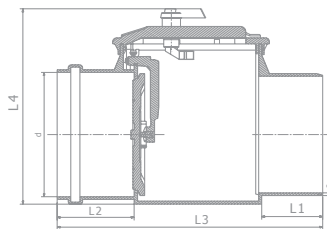

* Plastične cevi i fitinzi - Kombinovana tabela klasifikacije hemijske otpornosti ISO/TR 10358.

Sa jednom klapnom:

Sa dve klapne:

Dostupnost proizvoda

Nepovratni ventil sa jednom klapnom						
Šifra	d	S	L ₁	L ₂	L ₃	L ₄
10202502	110	4,0	64	64	320	189
10202503	125	4,0	68	65	320	226
10202504	160	4,0	68	86	350	248
10402000	200	4,5	100	103	455	300
10402001	250	6,2	144	104	566	365
10402002	315	7,7	160	116	728	454
Nepovratni ventil sa dve klapne						
10202505	110	4,0	62	62	355	190